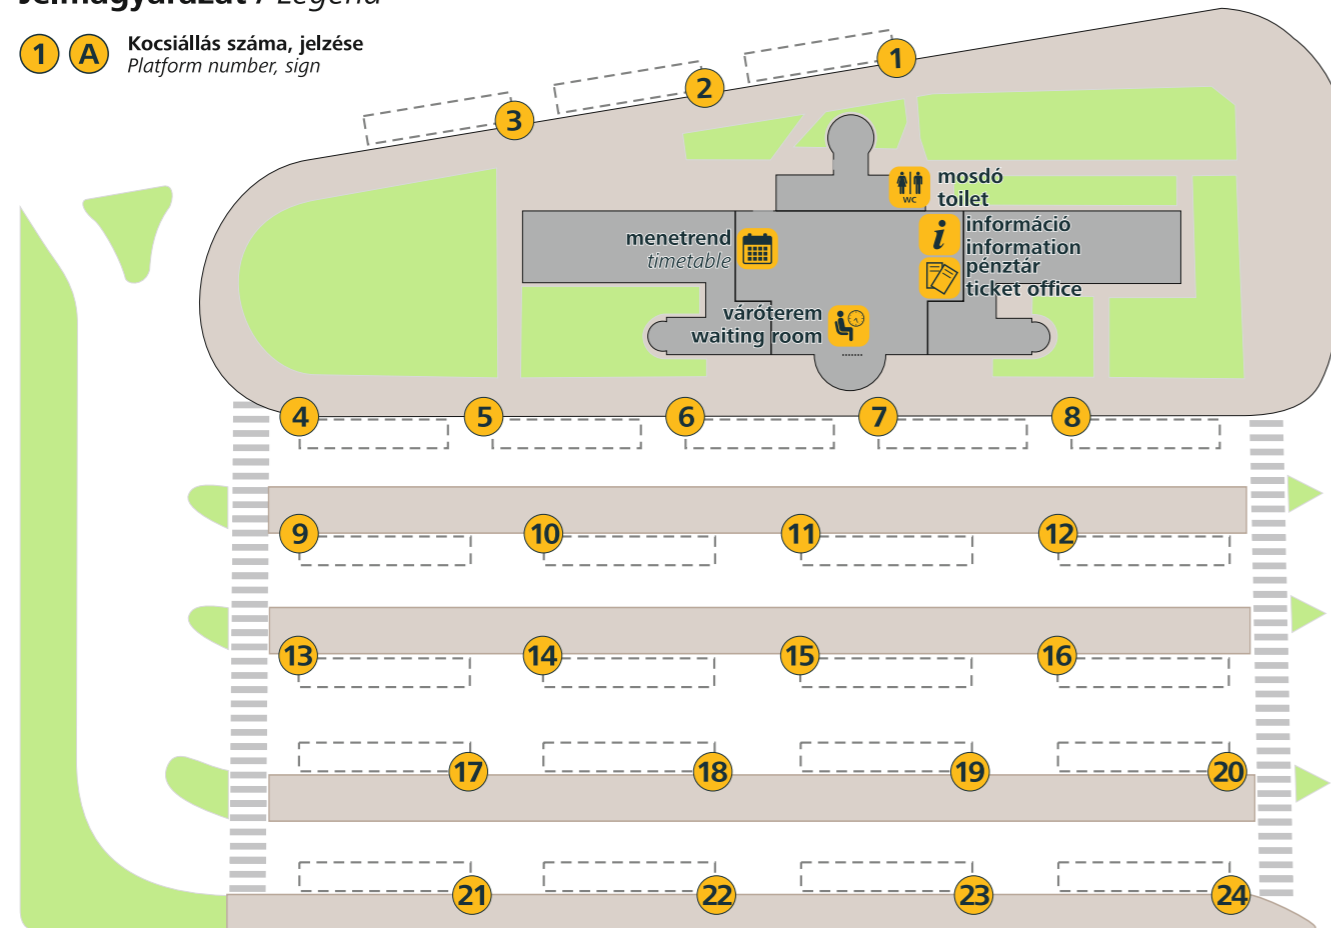

## Jelmagyarázat / Legend

1 A Kocsiállás száma, jelzése  
Platform number, sign

- 1 1426 1427 1428  
▶ Eger  
▶ Hajdúnánás  
▶ Hatvan
- 2 4207  
▶ Baktalórántháza  
▶ Mátészalka  
▶ Székely
- 3 1369 1370 1446 1449 3881  
▶ Debrecen  
▶ Hajdúnánás  
▶ Miskolc  
▶ Ózd  
▶ Sátoraljaújhely  
▶ Sárospatak
- 4 1 1A ▶ Repülőtér  
▶ Vásártér  
3 30  
3 3A 30 30A  
▶ Rozsrét autóbusz-forduló  
24 ▶ Sóstói úti kórház  
▶ Kistelekiszőlő
- 5 H30 H31  
▶ Görcsös sor, Oláhrét  
4231 4304  
▶ Debrecen  
▶ Érpatak  
▶ Újfehértó

- 6 H35 ▶ Felsősimá  
90 91  
▶ Ipari park, Electrolux  
90E ▶ Révész-Michelin  
Logisztikai Központ  
4248  
▶ Bánfibokor  
▶ Budapest  
▶ Cigánybokor  
▶ Lviv (Ukrajna)  
▶ Nagycserkesz
- 7 95 ▶ Huszár telep  
95L ▶ LEGO  
95 95L ▶ Örökösöld  
4239 4240 4241  
▶ Tiszadada  
▶ Tiszadob  
▶ Tiszaezslár  
▶ Tiszalök  
▶ Tiszavasvári
- 8 4240  
▶ Tiszaújváros  
▶ Tiszavasvári
- 9 2 ▶ Csárda utca  
22 ▶ Alma utcai iskola  
H32 ▶ Nagyszállás  
4216 4217 4218 4220 4221  
4224 4237 4381  
▶ Csenger  
▶ Fehérgyarmat  
▶ Kisléta  
▶ Kocsord  
▶ Máriapócs  
▶ Mátészalka  
▶ Mérk  
▶ Nyírbátor  
▶ Pöcspetri  
▶ Tiszabecs
- 10 4219 4220 4222 4225 4232  
4238 4250 4290 4291  
▶ Bököny  
▶ Encsencs  
▶ Gesztéred  
▶ Kállósején  
▶ Nagykálló  
▶ Nyíradony  
▶ Nyírlúgos  
▶ Nyírmihálydi  
▶ Szakoly  
▶ Téglás
- 11 4235  
▶ Kálmánháza

- A Toldi utca (belváros felé)  
7 ▶ Jóságváros  
8 8A ▶ Sóstói úti kórház  
▶ Sóstógyógyfürdő  
10 10J ▶ Nyírszőlős  
18 21 ▶ Örökösöld  
900 ▶ Sóstógyógyfürdő  
▶ Örökösöld  
26 ▶ Szélsőbokori út  
44 ▶ Oros, Takarékné köz
- B Toldi utca (Vasútállomás felé)  
10 10J  
▶ Örökösöld  
7 8 8A 18 20 26 44  
900  
▶ Vasútállomás
- C Petőfi tér, Autóbusz-állomás (Konzervgyár felé)  
12  
▶ Sóstói úti kórház  
14 14F  
▶ Sóstóhegy  
20  
▶ Örökösöld  
25  
▶ Alma utcai iskola
- D Petőfi tér, Autóbusz-állomás (Vasútállomás felé)  
10 10A 10J  
▶ Örökösöld  
12  
▶ Vasúti aluljáró  
14 14F 21 25  
▶ Vasútállomás