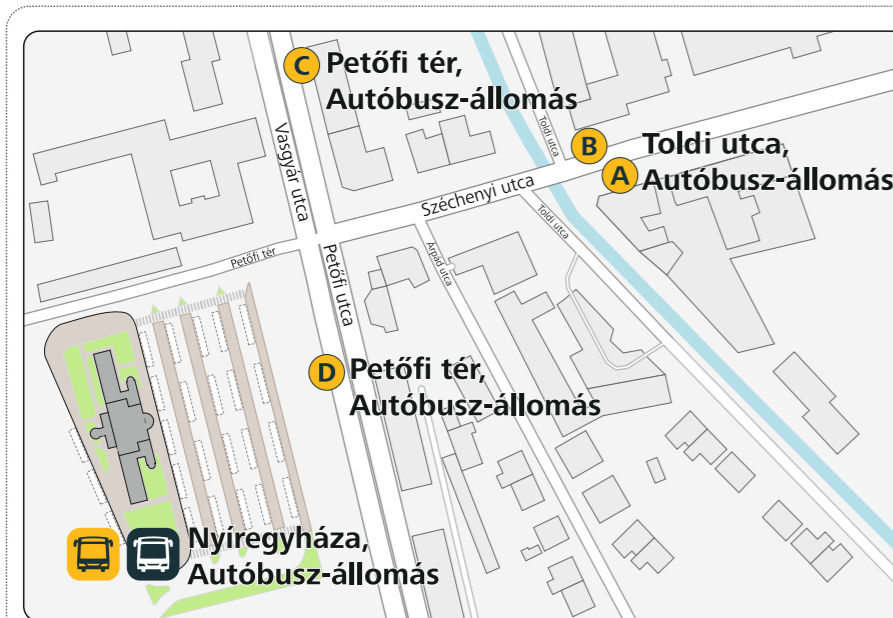

## Jelmagyarázat / Legend

1 A Kocsiállás száma, jelzése  
Platform number, sign

- 1 1426 1427 1428  
▶ Eger  
▶ Hajdúnánás  
▶ Hatvan
- 2 4207  
▶ Baktalórántháza  
▶ Mátészalka  
▶ Székely
- 3 1369 1370 1446 1449 3881  
▶ Debrecen  
▶ Hajdúnánás  
▶ Miskolc  
▶ Ózd  
▶ Sátoraljaújhely  
▶ Sárospatak
- 4 1 1A ▶ Repülőtér  
▶ Vásártér  
3 30  
3 3A 30 30A  
▶ Rozsrét autóbusz-forduló  
24 ▶ Sóstói úti kórház  
▶ Kistelekiszőlő
- 5 H30 H31  
▶ Görcsös sor, Oláhrét  
4231 4304  
▶ Debrecen  
▶ Érpatak  
▶ Újfehértó

- 6 H35 ▶ Felsősimá  
90 91  
▶ Ipari park, Electrolux  
90E ▶ Révész-Michelin  
Logisztikai Központ  
4248  
▶ Bánfibokor  
▶ Budapest  
▶ Cigánybokor  
▶ Lviv (Ukrajna)  
▶ Nagycserkesz
- 7 95 ▶ Huszár telep  
95L ▶ LEGO  
95 95L ▶ Örökösöld  
4239 4240 4241  
▶ Tiszadada  
▶ Tiszadob  
▶ Tiszaezslár  
▶ Tiszalök  
▶ Tiszavasvári
- 8 4240  
▶ Tiszaújváros  
▶ Tiszavasvári
- 9 2 ▶ Csárda utca  
22 ▶ Alma utcai iskola  
H32 ▶ Nagyszállás  
4216 4217 4218 4220 4221  
4224 4237 4381  
▶ Csenger  
▶ Fehérgyarmat  
▶ Kisléta  
▶ Kocsord  
▶ Máriapócs  
▶ Mátészalka  
▶ Mérk  
▶ Nyírbátor  
▶ Pöcspetri  
▶ Tiszabecs
- 10 4219 4220 4222 4225 4232  
4238 4250 4290 4291  
▶ Bököny  
▶ Encsencs  
▶ Gesztéred  
▶ Kállósején  
▶ Nagykálló  
▶ Nyíradony  
▶ Nyírlúgos  
▶ Nyírmihálydi  
▶ Szakoly  
▶ Téglás
- 11 4235  
▶ Kálmánháza

- A Toldi utca (belváros felé)  
7 ▶ Jóságváros  
8 8A ▶ Sóstói úti kórház  
▶ Sóstógyógyfürdő  
10 10J ▶ Nyírszőlős  
18 21 ▶ Örökösöld  
900 ▶ Sóstógyógyfürdő  
▶ Örökösöld  
26 ▶ Szélsőbokori út  
44 ▶ Oros, Takarékné köz
- B Toldi utca (Vasútállomás felé)  
10 10J  
▶ Örökösöld  
7 8 8A 18 20 26 44  
900  
▶ Vasútállomás
- C Petőfi tér, Autóbusz-állomás (Konzervgyár felé)  
12  
▶ Sóstói úti kórház  
14 14F  
▶ Sóstóhegy  
20  
▶ Örökösöld  
25  
▶ Alma utcai iskola
- D Petőfi tér, Autóbusz-állomás (Vasútállomás felé)  
10 10A 10J  
▶ Örökösöld  
12  
▶ Vasúti aluljáró  
14 14F 21 25  
▶ Vasútállomás